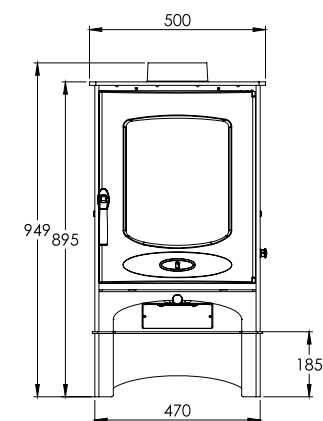

Sur bûcher

Vue avant

Vue latérale

Vue arrière