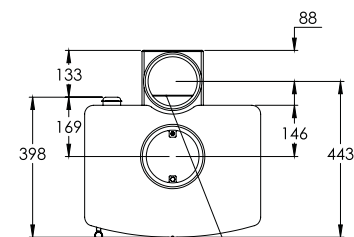

PUISSANCE EMISE	8kW (entre 7 et 9kW)
RENDEMENT	81%
DIAMETRE DU TUYAU D'EMISSION	Par le dessus ou par l'arrière 150 mm
EMISSION CO	0.07%
LONGUEUR MAXIMALE DES BUCHES	305mm
POIDS	Sur socle bas 119kg Sur bûcher 127kg
COULEURS	Noir, Bleu, Vert, Marron, Bronze, Ivoire, Étain, A canon
ACCESSOIRES	Porte-cendre Adaptateur vertical arrière Grille de décendrage optionnelle Socle bûcher