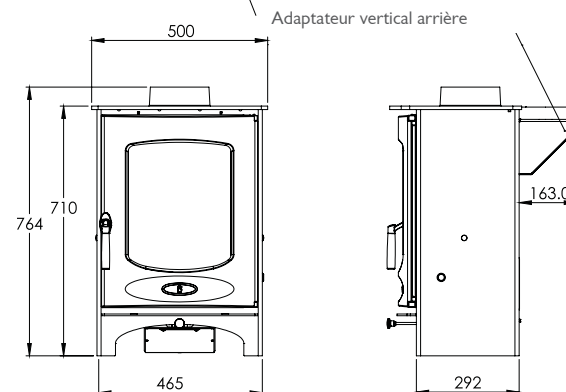

Vue de haut

Sur socle bas