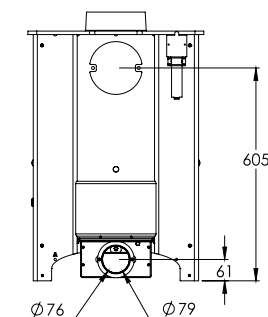

PUISSANCE EMISE	8kW (entre 7 et 9kW)
RENDEMENT	81%
DIAMETRE DU TUYAU D'EMISSION	Par le dessus ou par l'arrière 150 mm
EMISSION CO	0.07%
LONGUEUR MAXIMALE DES BUCHES	305mm
POIDS	Sur socle bas 119kg Sur bûcher 127kg
COULEURS	Noir, Bleu, Vert, Marron, Bronze, Ivoire, Étain, A canon
ACCESSOIRES	Porte-cendre Adaptateur vertical arrière Grille de décendrage optionnelle Socle bûcher

Vue de haut

Sur socle bas

Sur bûcher

Vue avant

Vue latérale

Vue arrière