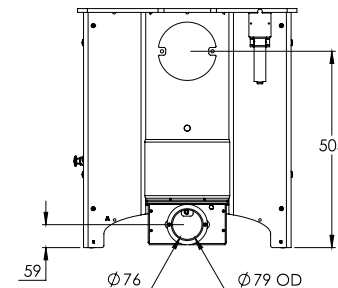

PUISSANCE EMISE	7.1kW (entre 6 et 8kW)
RENDEMENT	79%
DIAMETRE DU TUYAU D'EMISSION	Par le dessus ou par l'arrière 150 mm
EMISSION CO	0.07%
LONGUEUR MAXIMALE DES BUCHES	380mm
POIDS	Sur socle bas 115kg Sur bûcher 124kg
COULEURS	Noir, Bleu, Vert, Marron, Bronze, Ivoire, Étain, à canon
ACCESSOIRES	Porte-cendre Adaptateur vertical arrière Grille de décrochage optionnelle Socle bûcher

Vue de haut

Sur socle bas

Sur bûcher

Vue avant

Vue laterale

Vue arriere