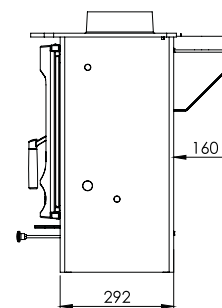

charnwood

Le C-Seven blu est équipé dès à présent de la technologie BLU qui garantit des performances environnementales et un rendement exceptionnels. Ce petit poêle à bois est équipé d'une commande d'air unique et d'un collecteur d'air externe intégré. En option, il est possible d'y rajouter une grille de décrochage amovible, et un socle bûcher.

PUISSANCE EMISE	7.1kW (entre 6 et 8kW)
RENDEMENT	79%
DIAMETRE DU TUYAU D'EMISSION	Par le dessus ou par l'arrière 150 mm
EMISSION CO	0.07%
LONGUEUR MAXIMALE DES BUCHES	380mm
POIDS	Sur socle bas 115kg Sur bûcher 124kg
COULEURS	Noir, Bleu, Vert, Marron, Bronze, Ivoire, Étain, à canon
ACCESSOIRES	Porte-cendre Adaptateur vertical arrière Grille de décrochage optionnelle Socle bûcher

Sur bûcher

Vue avant

Vue laterale

Vue arriere