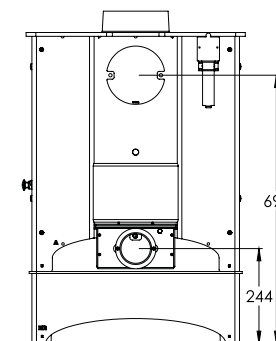

PUISSANCE EMISE	7.1kW (entre 6 et 8kW)
RENDEMENT	79%
DIAMETRE DU TUYAU D'EMISSION	Par le dessus ou par l'arrière 150 mm
EMISSION CO	0.07%
LONGUEUR MAXIMALE DES BUCHES	380mm
POIDS	Sur socle bas 115kg Sur bûcher 124kg
COULEURS	Noir, Bleu, Vert, Marron, Bronze, Ivoire, Étain, à canon
ACCESSOIRES	Porte-cendre Adaptateur vertical arrière Grille de décrochage optionnelle Socle bûcher

Vue de haut

Sur socle bas

Sur bûcher

Vue avant

Vue laterale

Vue arriere