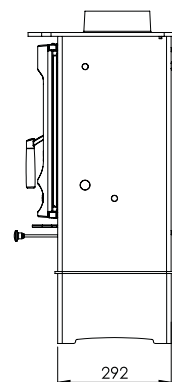

PUISSANCE EMISE	7.1kW (entre 6 et 8kW)
RENDEMENT	79%
DIAMETRE DU TUYAU D'EMISSION	Par le dessus ou par l'arrière 150 mm
EMISSION CO	0.07%
LONGUEUR MAXIMALE DES BUCHES	380mm
POIDS	Sur socle bas 115kg Sur bûcher 124kg
COULEURS	Noir, Bleu, Vert, Marron, Bronze, Ivoire, Étain, à canon
ACCESSOIRES	Porte-cendre Adaptateur vertical arrière Grille de décrochage optionnelle Socle bûcher

Vue de haut

Sur socle bas

Sur bûcher

Vue avant

Vue laterale

Vue arriere