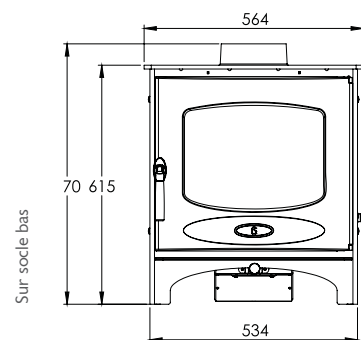

PUISSANCE EMISE	7.1kW (entre 6 et 8kW)
RENDEMENT	79%
DIAMETRE DU TUYAU D'EMISSION	Par le dessus ou par l'arrière 150 mm
EMISSION CO	0.07%
LONGUEUR MAXIMALE DES BUCHES	380mm
POIDS	Sur socle bas 115kg Sur bûcher 124kg
COULEURS	Noir, Bleu, Vert, Marron, Bronze, Ivoire, Étain, à canon
ACCESSOIRES	Porte-cendre Adaptateur vertical arrière Grille de décrochage optionnelle Socle bûcher

Vue de haut

Sur socle bas

Sur bûcher

Vue avant

Vue laterale

Vue arriere