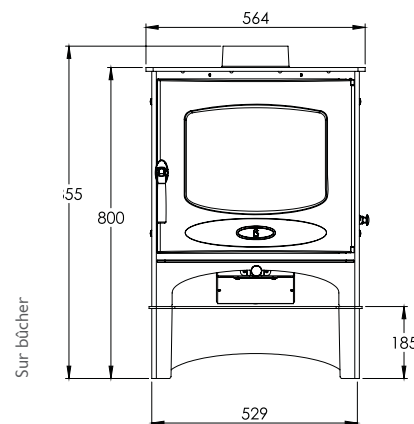

PUISSANCE EMISE	7.1kW (entre 6 et 8kW)
RENDEMENT	79%
DIAMETRE DU TUYAU D'EMISSION	Par le dessus ou par l'arrière 150 mm
EMISSION CO	0.07%
LONGUEUR MAXIMALE DES BUCHES	380mm
POIDS	Sur socle bas 115kg Sur bûcher 124kg
COULEURS	Noir, Bleu, Vert, Marron, Bronze, Ivoire, Étain, à canon
ACCESSOIRES	Porte-cendre Adaptateur vertical arrière Grille de décrochage optionnelle Socle bûcher

Vue de haut

Sur socle bas

Sur bûcher

Vue avant

Vue laterale

Vue arriere