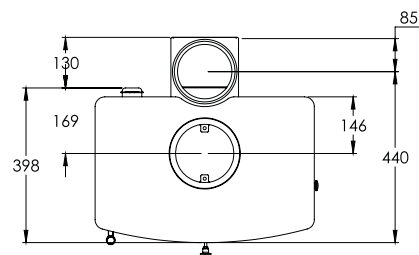

PUISSANCE EMISE	7.1kW (entre 6 et 8kW)
RENDEMENT	79%
DIAMETRE DU TUYAU D'EMISSION	Par le dessus ou par l'arrière 150 mm
EMISSION CO	0.07%
LONGUEUR MAXIMALE DES BUCHES	380mm
POIDS	Sur socle bas 115kg Sur bûcher 124kg
COULEURS	Noir, Bleu, Vert, Marron, Bronze, Ivoire, Étain, à canon
ACCESSOIRES	Porte-cendre Adaptateur vertical arrière Grille de décrochage optionnelle Socle bûcher