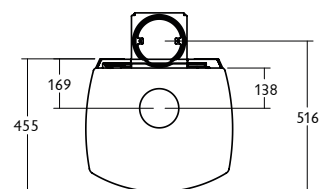

RATED OUTPUT TO ROOM PUISSANCE A LA PIECE	7kW
MAX. LOG LENGTH LONGUEUR MAX. DE BUCHE	290mm
FLUE OUTLET DIAMETRE DU CONDUIT DE RACCORDEMENT	150mm (6")
EMISSION OF CO EMISSION DE CO	0.07% - Wood / Bois 0.05% - Solid Fuel / Charbon
ENERGY EFFICIENCY RENDEMENT ÉNERGÉTIQUE	81% - Wood / Bois 79% - Solid Fuel / Charbon
MINIMUM DISTANCE TO COMBUSTIBLES WITH INSULATED FLUE DISTANCE MINIMALE AUX MATERIAUX COMBUSTIBLES AVEC UN CONDUIT ISOLE	270mm - Side / Côté 150mm - Rear / Arrière
WEIGHT POIDS	170kg - Store Stand / Sur Bûcher 150kg - Low / Sur Socle Bas
COLOURS COULEURS	black, gunmetal, brown, green, bronze, pewter, almond, blue noir, à canon, vert, marron, bronze, étain, ivoire, bleu