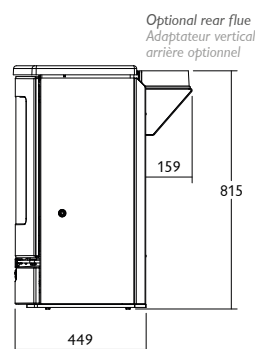

RATED OUTPUT TO ROOM PUISSANCE A LA PIECE	7kW
MAX. LOG LENGTH LONGUEUR MAX. DE BUCHE	290mm
FLUE OUTLET DIAMETRE DU CONDUIT DE RACCORDEMENT	150mm (6")
EMISSION OF CO EMISSION DE CO	0.07% - Wood / Bois 0.05% - Solid Fuel / Charbon
ENERGY EFFICIENCY RENDEMENT ÉNERGÉTIQUE	81% - Wood / Bois 79% - Solid Fuel / Charbon
MINIMUM DISTANCE TO COMBUSTIBLES WITH INSULATED FLUE DISTANCE MINIMALE AUX MATERIAUX COMBUSTIBLES AVEC UN CONDUIT ISOLE	270mm - Side / Côté 150mm - Rear / Arrière
WEIGHT POIDS	170kg - Store Stand / Sur Bûcher 150kg - Low / Sur Socle Bas
COLOURS COULEURS	black, gunmetal, brown, green, bronze, pewter, almond, blue noir, à canon, vert, marron, bronze, étain, ivoire, bleu