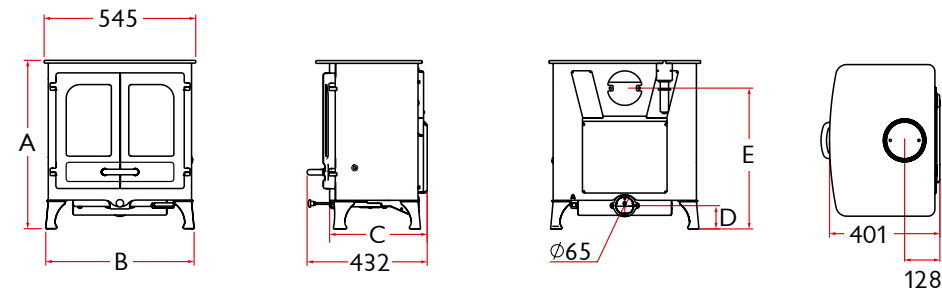

DISTANCE MINIMALE AUX MATERIAUX COMBUSTIBLES

Côté: **500mm** Arrière: **350mm** Avec panneaux / bouclier - Côté: **500mm** Arrière: **100mm**

		A	B	C	D	E	POIDS
SUR PIEDS COURTS		611	533	351	85	511	109KG
SUR PIEDS HAUTS		698	551	329	171	598	110KG
SUR BÛCHER		733	515	300	206	632	117KG